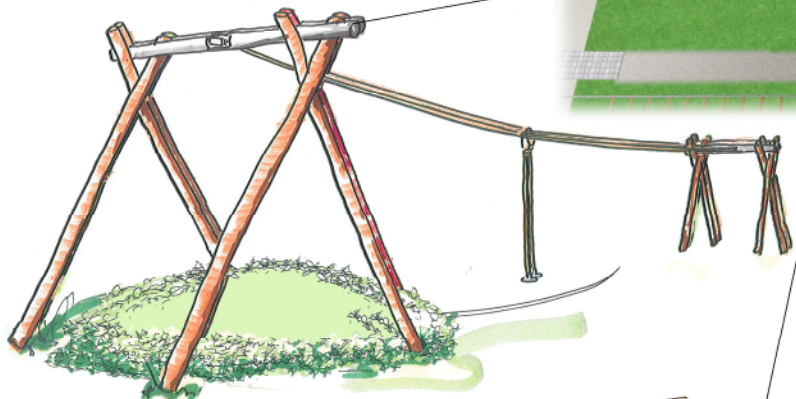

Bovenaanzicht speelplek

Pawnee wiebelbalk over geul

Geitenpaadjes door terrein

Lage speelheuvel

Junglebosjes

Kabelbaan, wel 30 meter

Bank

Speelcombinatie Moesel aangepast

Zandspeeltoestel Paard Sandy

Plattegrond gebaseerd op plattegrond, zoals aangeleverd door klant