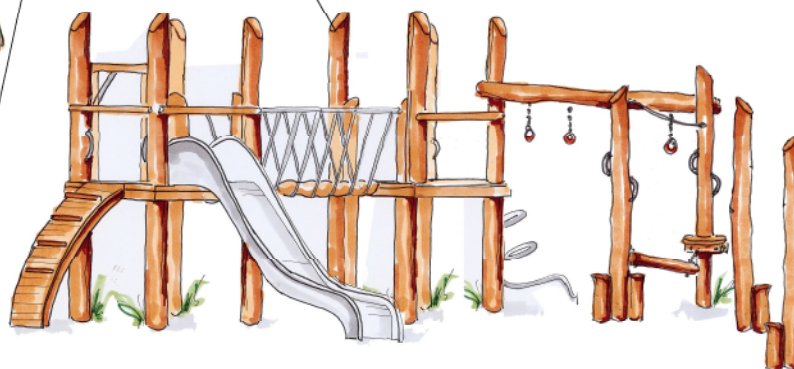

Bovenaanzicht speelplek

Pawnee wiebelbalk over geul

Geitenpaadjes door terrein

Lage speelheuvel

Junglebosjes

Kabelbaan, wel 30 meter

Bank

Speelcombinatie Moesel aangepast