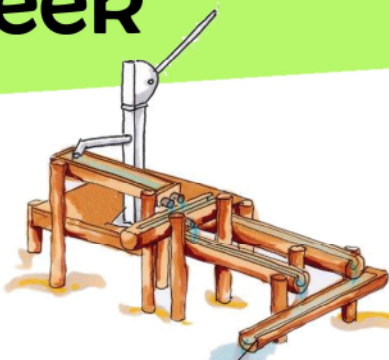

Waterspeelplaats Eemmeer